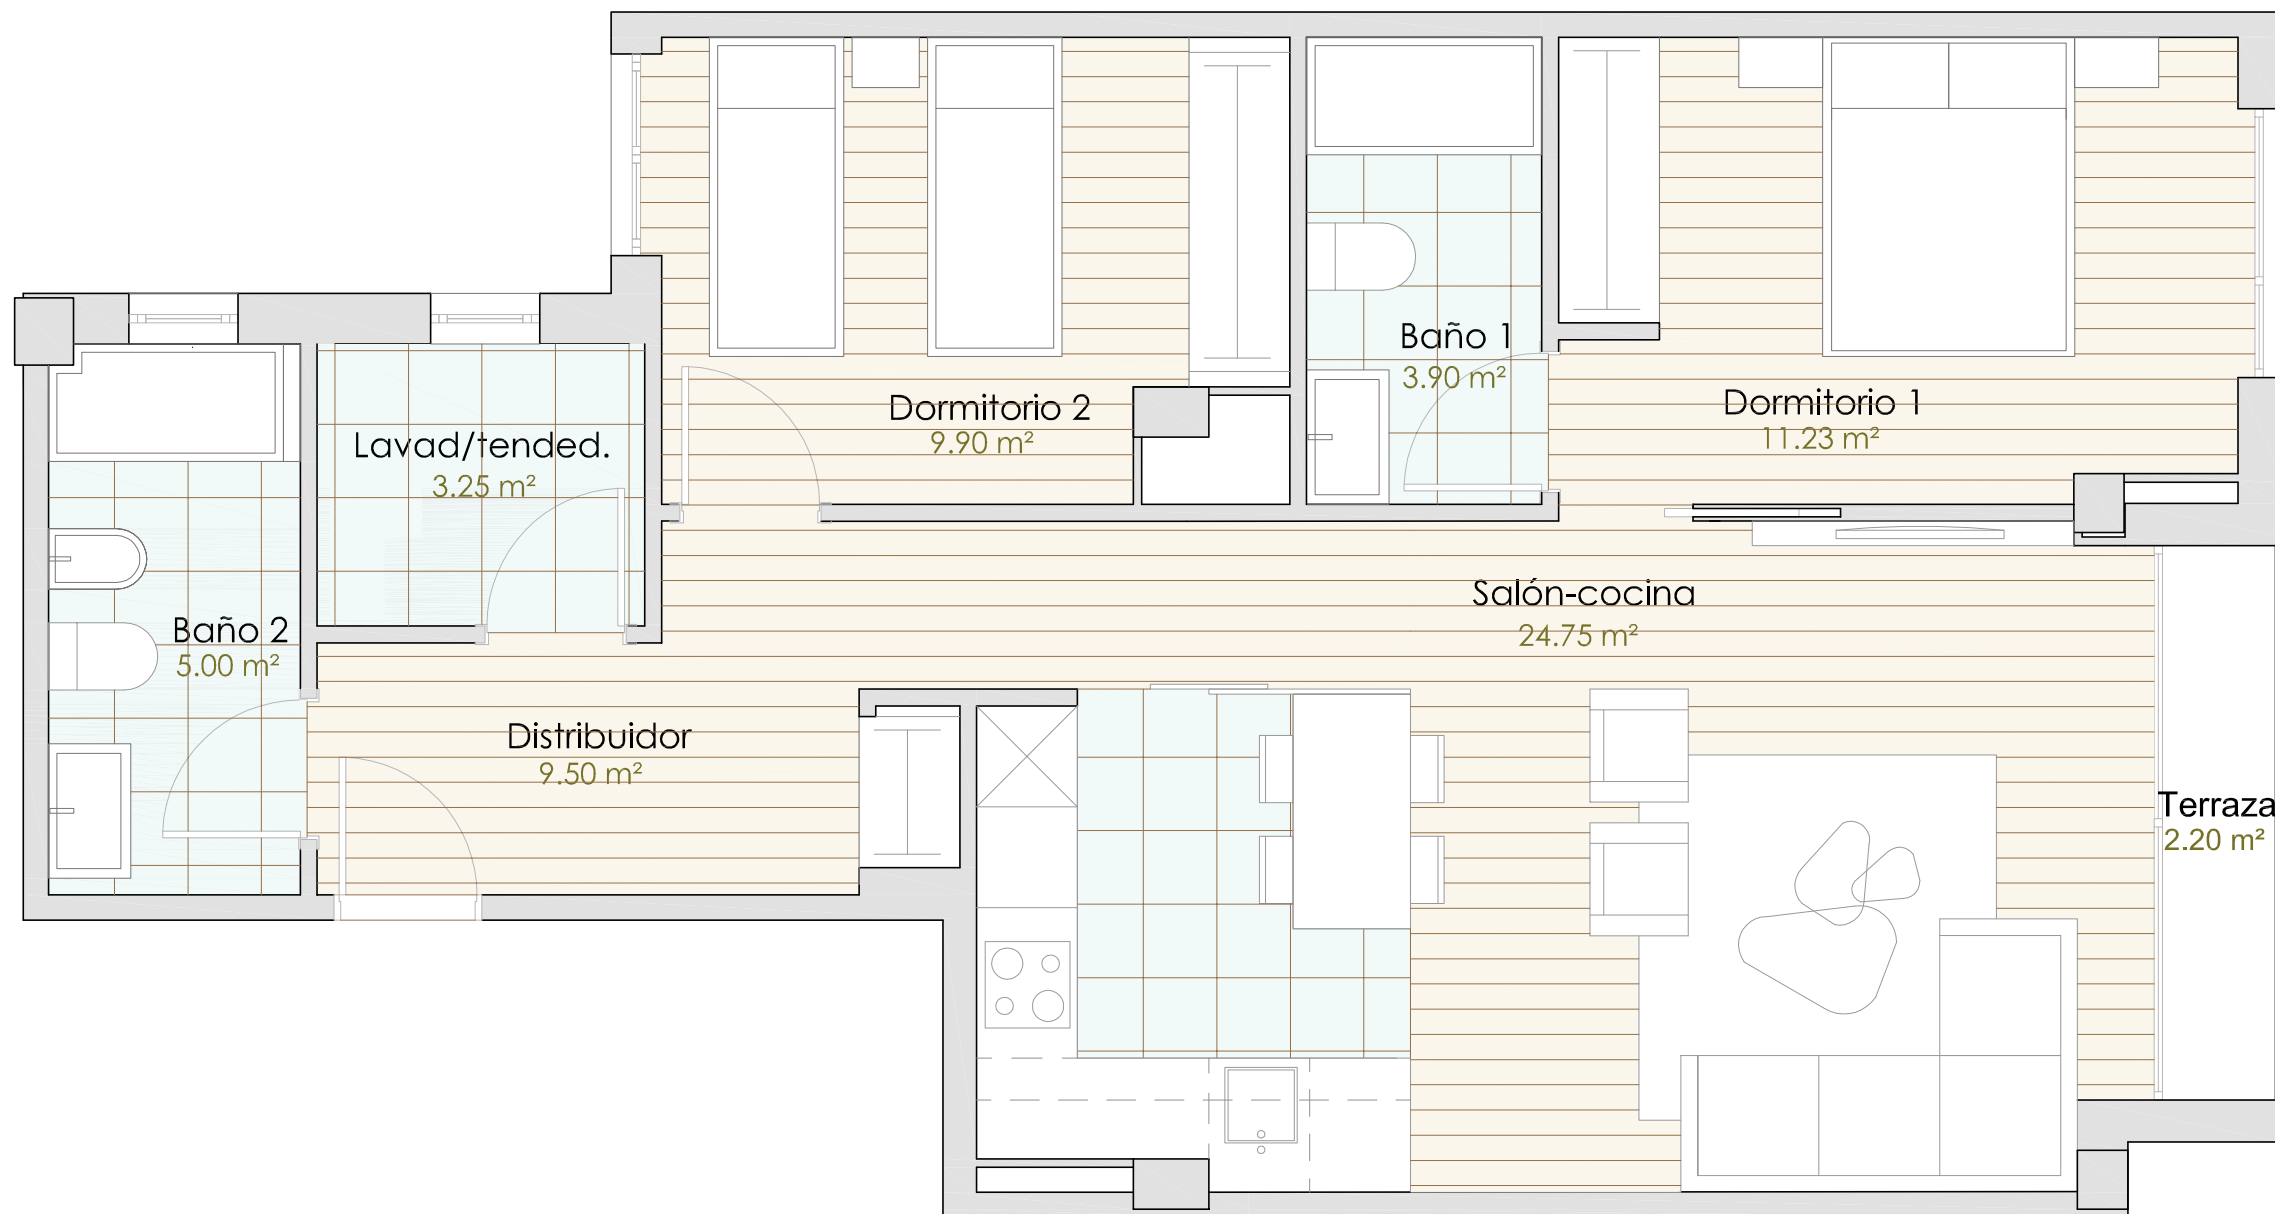

Edificio Cofradía de Pescadores

Rúa Constitución 28-30-32 . Foz (Lugo)

Vivienda 2 dormitorios

Segundo y Tercero B

Viviendas de este tipo: 2

Salón-cocina	24,75 m ²
Distribuidor	9,50 m ²
Lavadero-tendedero	3,25 m ²
Dormitorio 1	11,23 m ²
Baño 1	3,90 m ²
Dormitorio 2	9,90 m ²
Baño 2	5,00 m ²
Terraza	2,20 m ²
Totales	
Útil vivienda	69,73 m ²
Útil interior	67,53 m ²
Útil exterior	2,20 m ²
Construída vivienda	80,75 m ²

Planta 1ª y 2ª por Rúa Constitución

Planta 2ª y 3ª por Travesía da Riveira