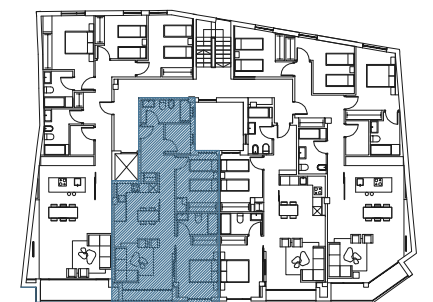

Edificio Cofradía de Pescadores

Rúa Constitución 28-30-32 . Foz (Lugo)

Vivienda 2 dormitorios

Segundo y Tercero B

Viviendas de este tipo: 2

Salón-cocina	24,75 m ²
Distribuidor	9,50 m ²
Lavadero-tendedero	3,25 m ²
Dormitorio 1	11,23 m ²
Baño 1	3,90 m ²
Dormitorio 2	9,90 m ²
Baño 2	5,00 m ²
Terraza	2,20 m ²
Totales	
Útil vivienda	69,73 m ²
Útil interior	67,53 m ²
Útil exterior	2,20 m ²
Construída vivienda	80,75 m ²

Planta 1ª y 2ª por Rúa Constitución

Planta 2ª y 3ª por Travesía da Riveira