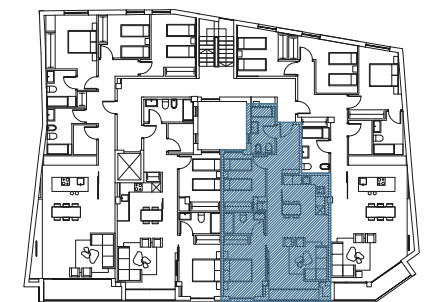

## Vivienda 2 dormitorios

### Segundo, Tercero y Cuarto C

Viviendas de este tipo: 3

Salón-cocina	27,10 m <sup>2</sup>
Distribuidor	8,77 m <sup>2</sup>
Dormitorio 1	11,20 m <sup>2</sup>
Baño 1	3,90 m <sup>2</sup>
Dormitorio 2	9,80 m <sup>2</sup>
Baño 2	4,90 m <sup>2</sup>
Terraza	2,30 m <sup>2</sup>

#### Totales

Útil vivienda	67,97 m <sup>2</sup>
Útil interior	65,67 m <sup>2</sup>
Útil exterior	2,30 m <sup>2</sup>
Construída vivienda	78,92 m <sup>2</sup>

Planta 1ª, 2ª y 3ª por Rúa Constitución

Planta 2ª, 3ª y 4ª por Travesía da Riveira