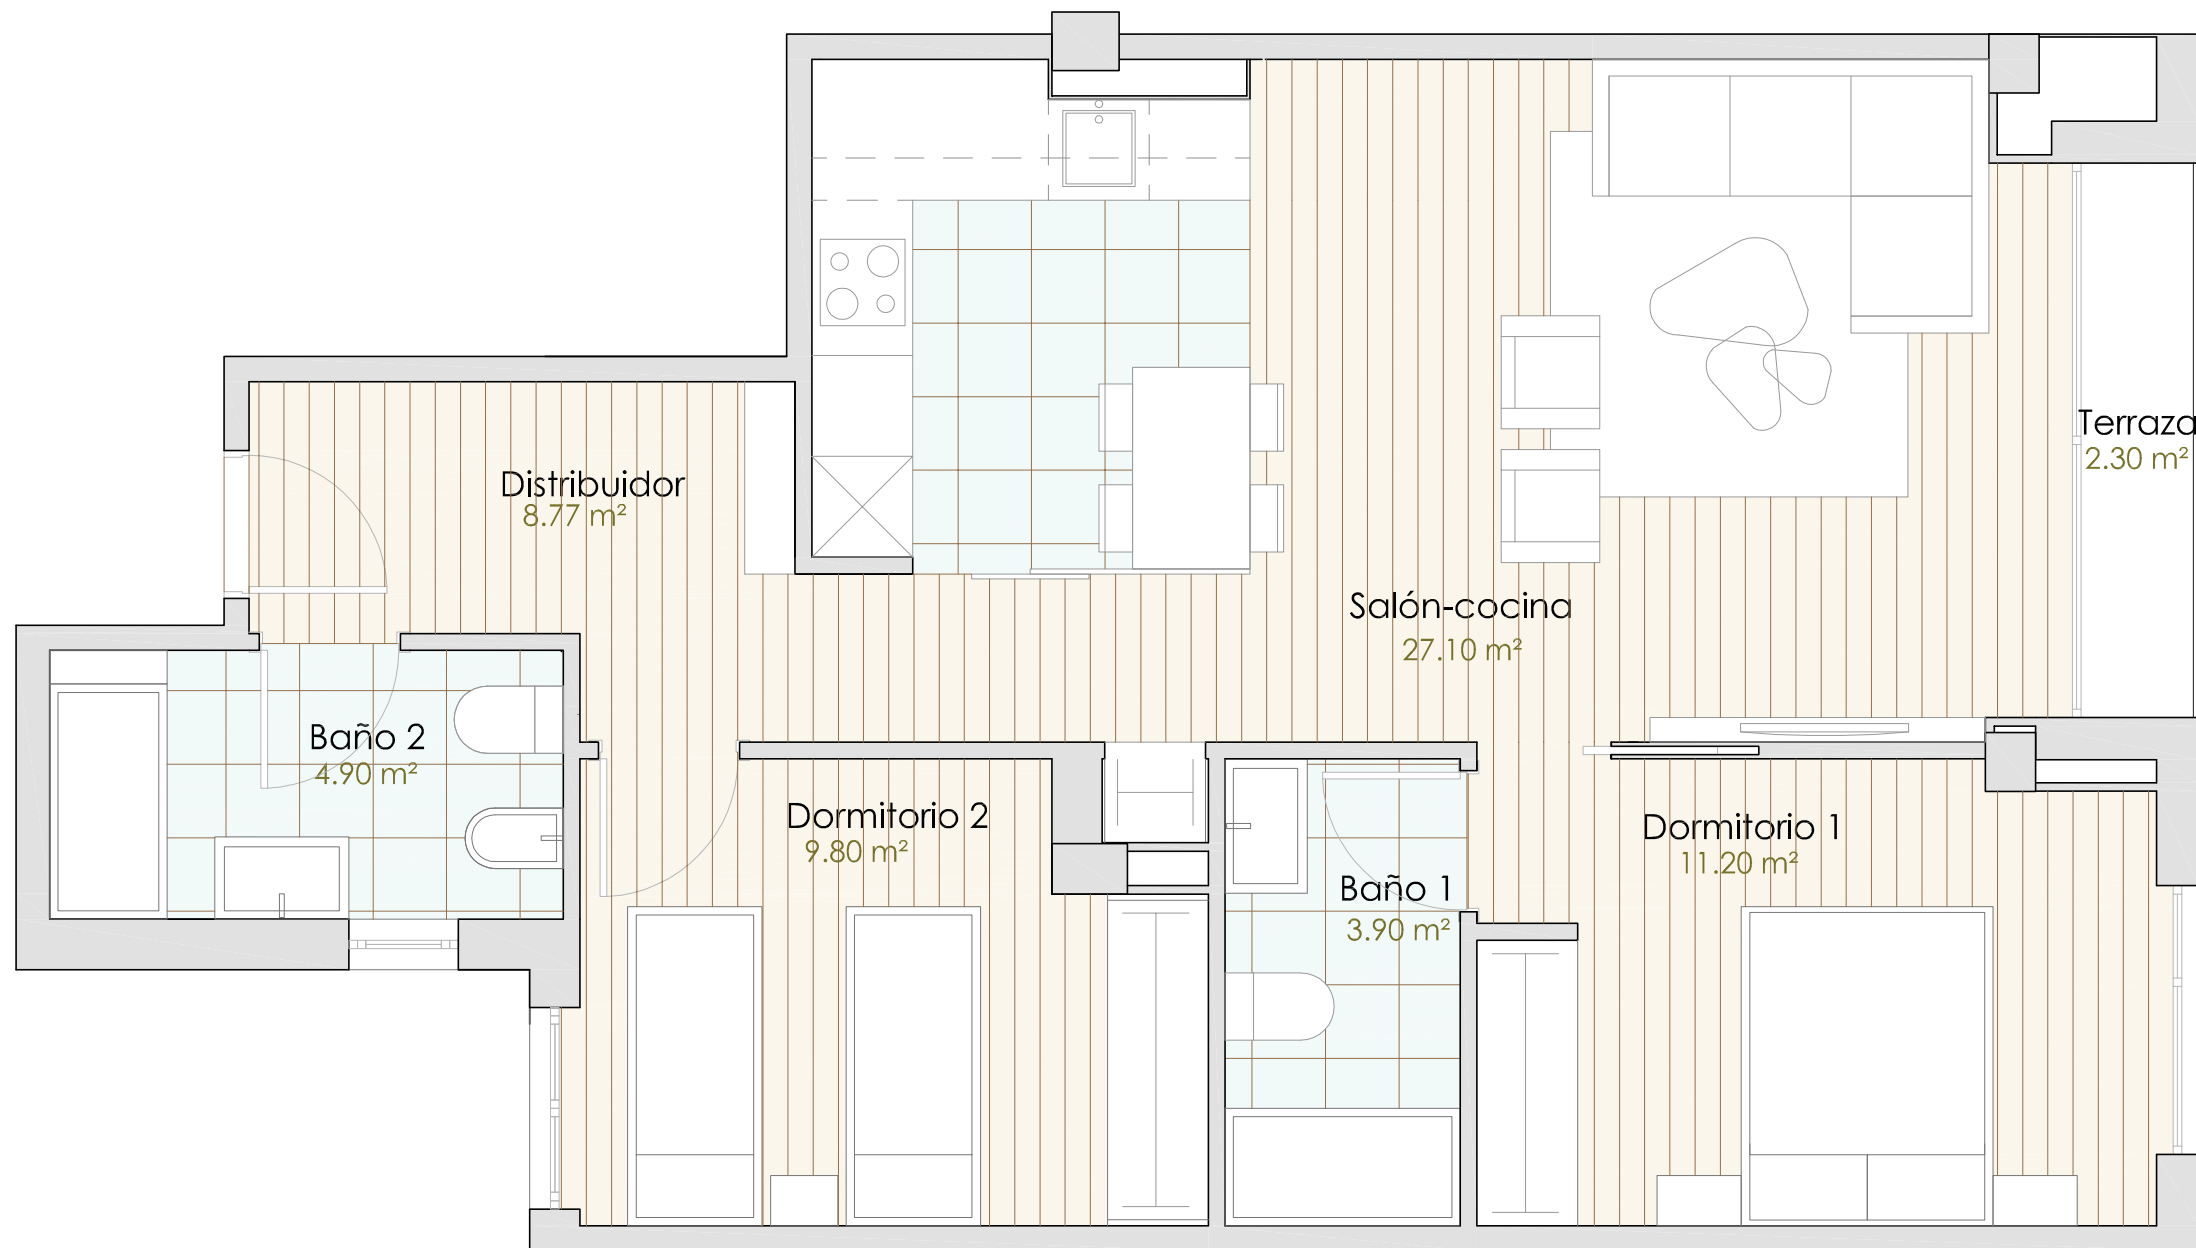

## Vivienda 2 dormitorios

### Segundo, Tercero y Cuarto C

Viviendas de este tipo: 3

Salón-cocina	27,10 m <sup>2</sup>
Distribuidor	8,77 m <sup>2</sup>
Dormitorio 1	11,20 m <sup>2</sup>
Baño 1	3,90 m <sup>2</sup>
Dormitorio 2	9,80 m <sup>2</sup>
Baño 2	4,90 m <sup>2</sup>
Terraza	2,30 m <sup>2</sup>

#### Totales

Útil vivienda	67,97 m <sup>2</sup>
Útil interior	65,67 m <sup>2</sup>
Útil exterior	2,30 m <sup>2</sup>
Construída vivienda	78,92 m <sup>2</sup>

Planta 1ª, 2ª y 3ª por Rúa Constitución

Planta 2ª, 3ª y 4ª por Travesía da Riveira