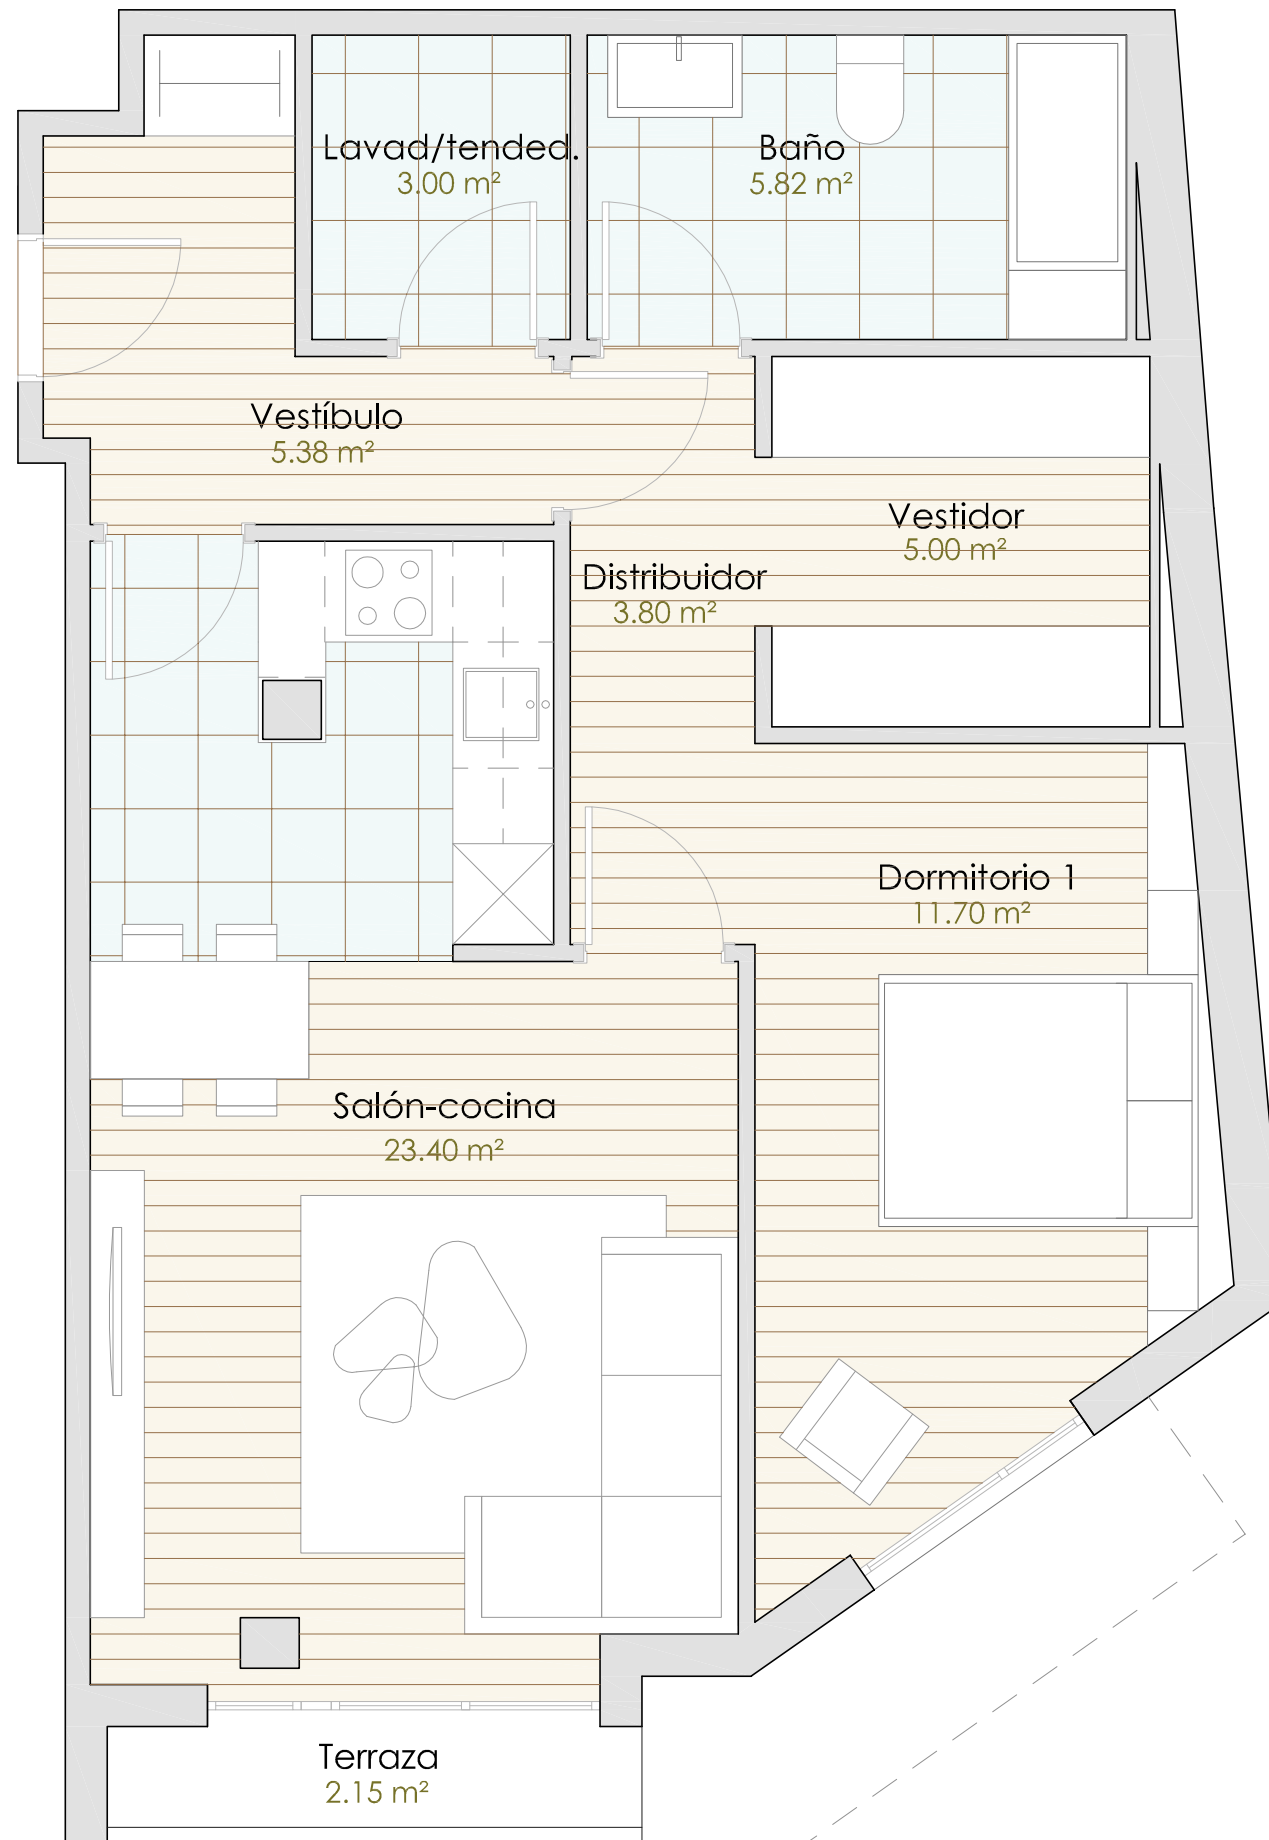

Edificio Cofradía de Pescadores

Rúa Constitución 28-30-32 . Foz (Lugo)

Vivienda 1 dormitorio

Primero C

Viviendas de este tipo: 1

Salón-comedor	23,40 m2
Vestíbulo	5,38 m2
Lavadero-tendedero	3,00 m2
Dormitorio 1	11,70 m2
Baño	5,82 m2
Vestidor	5,00 m2
Terraza	2,15 m2

Totales

Útil vivienda	56,46m2
Útil interior	54,30 m2
Útil exterior	2,15 m2
Construida vivienda	69,80 m2

Planta Baja por Rúa Constitución

1ª Planta por Travesía da Riveira