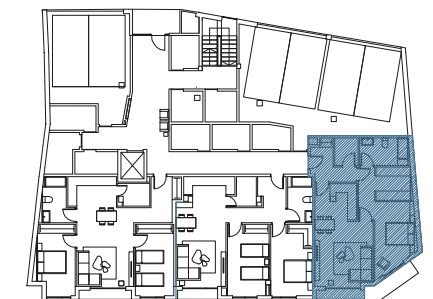

Edificio Cofradía de Pescadores

Rúa Constitución 28-30-32 . Foz (Lugo)

Vivienda 1 dormitorio

Primero C

Viviendas de este tipo: 1

Salón-comedor	23,40 m2
Vestíbulo	5,38 m2
Lavadero-tendedero	3,00 m2
Dormitorio 1	11,70 m2
Baño	5,82 m2
Vestidor	5,00 m2
Terraza	2,15 m2

Totales

Útil vivienda	56,46m2
Útil interior	54,30 m2
Útil exterior	2,15 m2
Construida vivienda	69,80 m2

Planta Baja por Rúa Constitución

1ª Planta por Travesía da Riveira