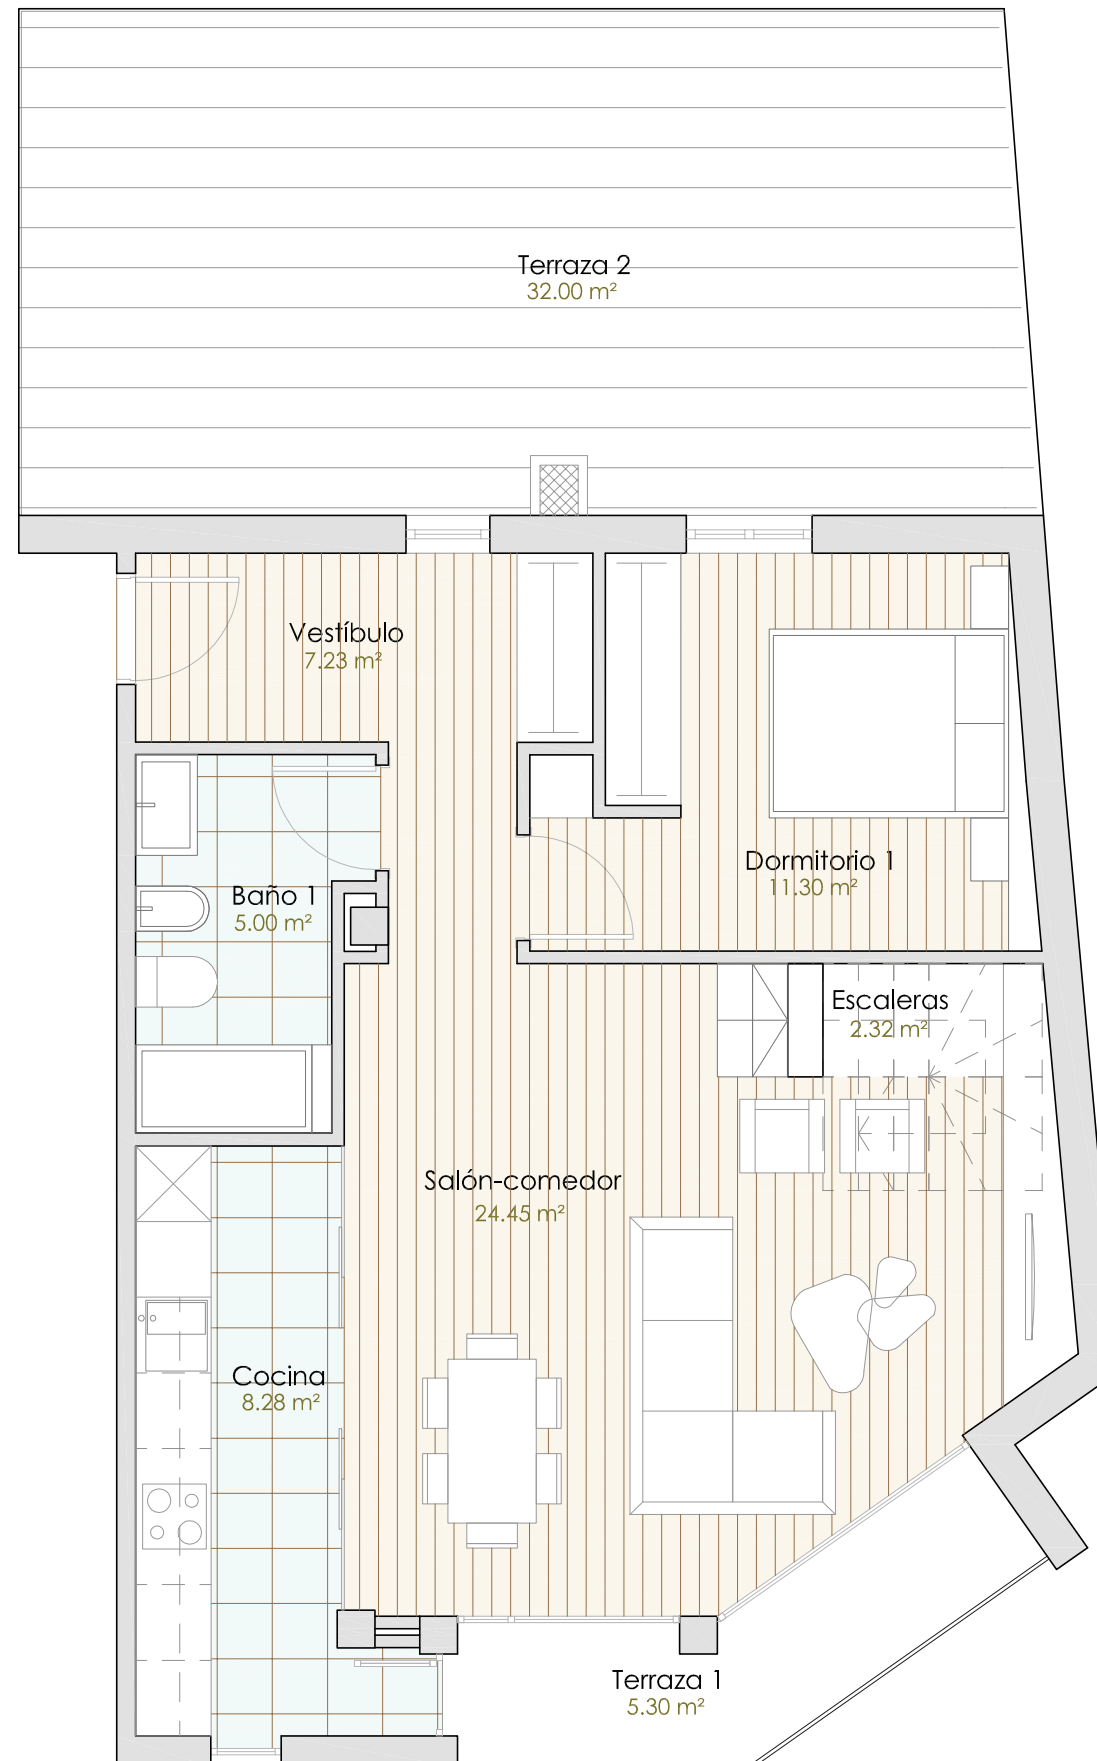

Edificio Cofradía de Pescadores

Rúa Constitución 28-30-32 . Foz (Lugo)

Vivienda 4 dormitorios

Dúplex C

Viviendas de este tipo: 1

Salón	24,45 m2
Vestíbulo	7,23 m2
Cocina	8,28 m2
Dormitorio 1	11,30 m2
Baño 1	5,00 m2
Dormitorio 2	8,07m2
Dormitorio 3	10,80 m2
Baño 2	4,73 m2
Baño 3	4,65 m2
Distribuidor	5,60 m2
Escaleras	5,45 m2
Terrazas	44,45 m2

Totales

Útil vivienda	140,01 m2
Útil interior	95,56 m2
Útil exterior	44,45 m2
Construída vivienda	177,73 m2

Planta 4ª y 5ª por Rúa Constitución

Planta 5ª y 6ª por Travesía da Riveira