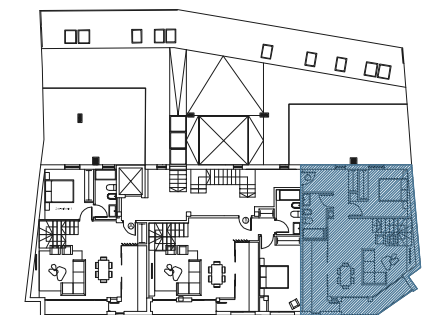

Edificio Cofradía de Pescadores

Rúa Constitución 28-30-32 . Foz (Lugo)

Vivienda 4 dormitorios

Dúplex C

Viviendas de este tipo: 1

Salón	24,45 m2
Vestíbulo	7,23 m2
Cocina	8,28 m2
Dormitorio 1	11,30 m2
Baño 1	5,00 m2
Dormitorio 2	8,07m2
Dormitorio 3	10,80 m2
Baño 2	4,73 m2
Baño 3	4,65 m2
Distribuidor	5,60 m2
Escaleras	5,45 m2
Terrazas	44,45 m2

Totales

Útil vivienda	140,01 m2
Útil interior	95,56 m2
Útil exterior	44,45 m2
Construída vivienda	177,73 m2

Planta 4ª y 5ª por Rúa Constitución

Planta 5ª y 6ª por Travesía da Riveira