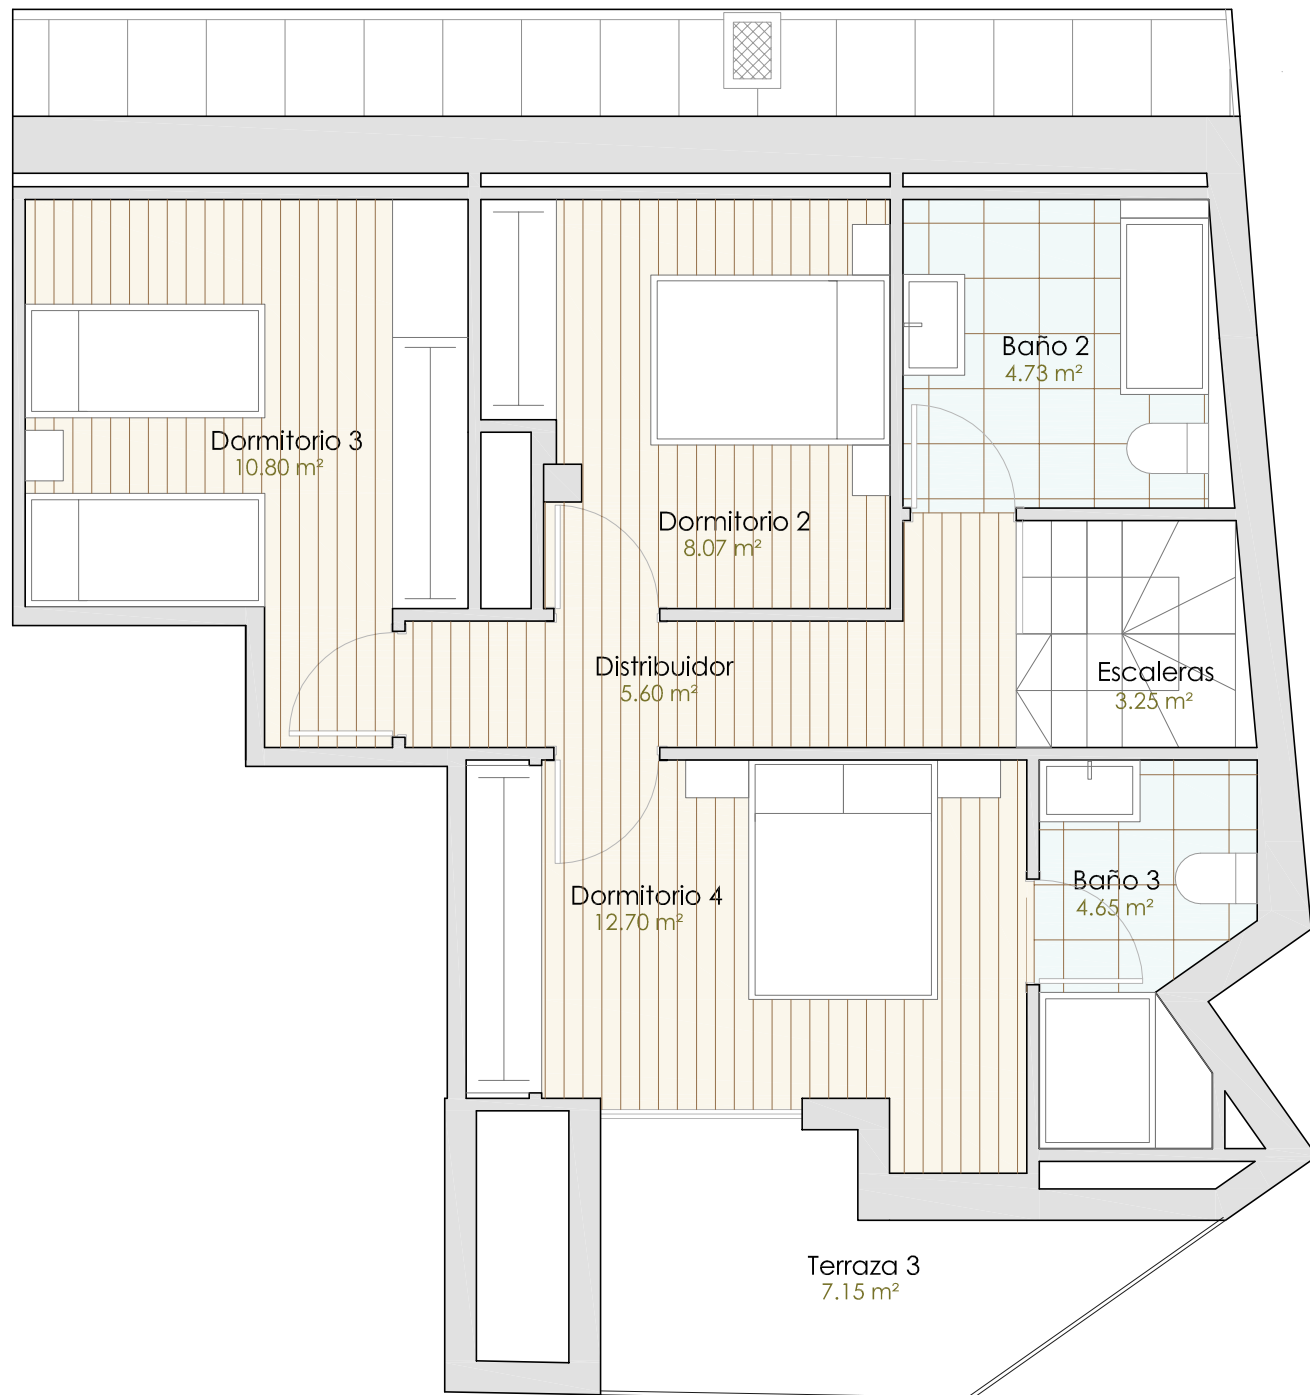

Edificio Cofradía de Pescadores

Rúa Constitución 28-30-32 . Foz (Lugo)

Vivienda 4 dormitorios

Dúplex C

Viviendas de este tipo: 1

Salón	24,45 m2
Vestíbulo	7,23 m2
Cocina	8,28 m2
Dormitorio 1	11,30 m2
Baño 1	5,00 m2
Dormitorio 2	8,07m2
Dormitorio 3	10,80 m2
Baño 2	4,73 m2
Baño 3	4,65 m2
Distribuidor	5,60 m2
Escaleras	5,45 m2
Terrazas	44,45 m2

Totales

Útil vivienda	140,01 m2
Útil interior	95,56 m2
Útil exterior	44,45 m2
Construída vivienda	177,73 m2

Planta 4ª y 5ª por Rúa Constitución

Planta 5ª y 6ª por Travesía da Riveira