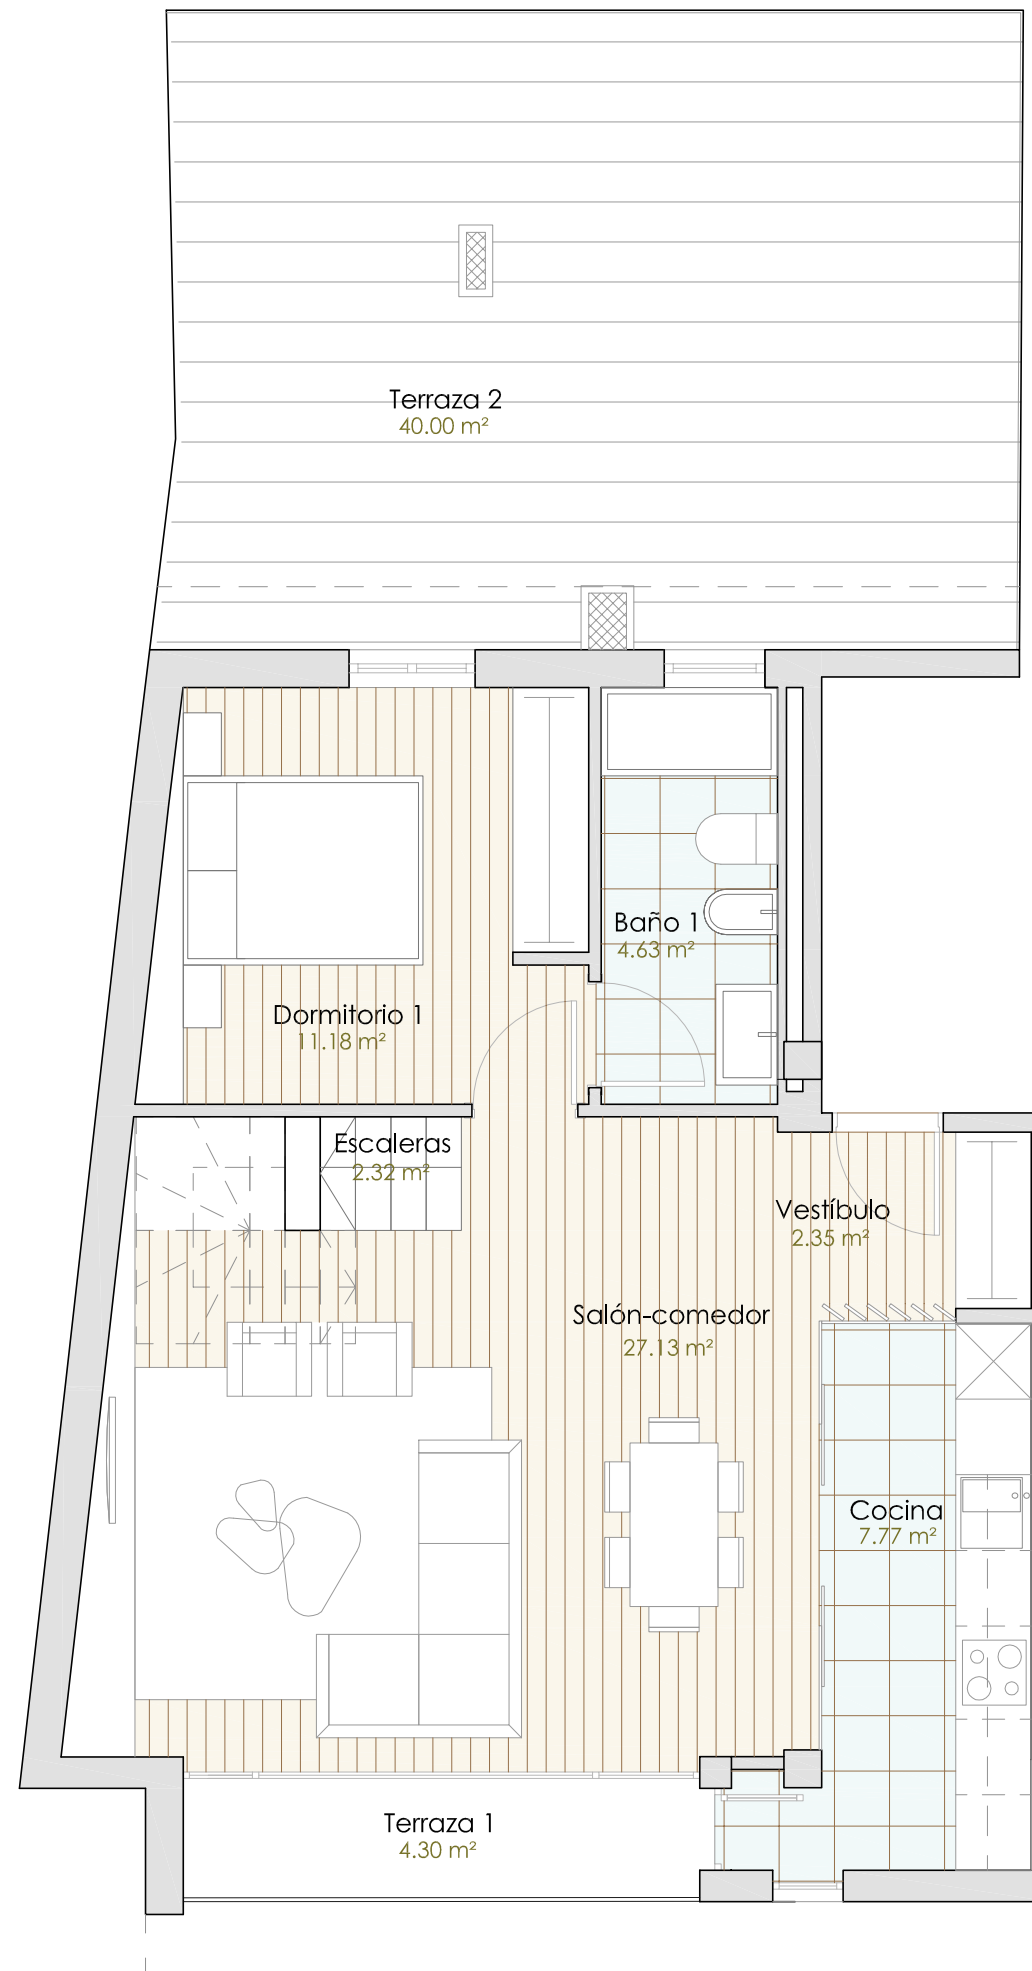

Edificio Cofradía de Pescadores

Rúa Constitución 28-30-32 . Foz (Lugo)

Vivienda 3 dormitorios

Dúplex A

Viviendas de este tipo: 1

Salón	27,13 m ²
Vestíbulo	2,35 m ²
Cocina	7,77 m ²
Dormitorio 1	11,18 m ²
Baño 1	4,63 m ²
Dormitorio 2	8,72 m ²
Dormitorio 3	15,45 m ²
Baño 2	2,66 m ²
Baño 3	3,80 m ²
Distribuidor	2,42 m ²
Escaleras	5,45 m ²
Terrazas	53,50 m ²

Totales

Útil vivienda	145,06 m ²
Útil interior	91,56 m ²
Útil exterior	53,50 m ²
Construída vivienda	178,13 m ²

Planta 4ª y 5ª por Rúa Constitución

Planta 5ª y 6ª por Travesía da Riveira