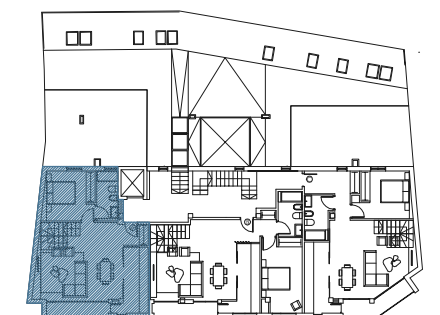

Edificio Cofradía de Pescadores

Rúa Constitución 28-30-32 . Foz (Lugo)

Vivienda 3 dormitorios

Dúplex A

Viviendas de este tipo: 1

Salón	27,13 m ²
Vestíbulo	2,35 m ²
Cocina	7,77 m ²
Dormitorio 1	11,18 m ²
Baño 1	4,63 m ²
Dormitorio 2	8,72 m ²
Dormitorio 3	15,45 m ²
Baño 2	2,66 m ²
Baño 3	3,80 m ²
Distribuidor	2,42 m ²
Escaleras	5,45 m ²
Terrazas	53,50 m ²

Totales

Útil vivienda	145,06 m ²
Útil interior	91,56 m ²
Útil exterior	53,50 m ²
Construída vivienda	178,13 m ²

Planta 4ª y 5ª por Rúa Constitución

Planta 5ª y 6ª por Travesía da Riveira