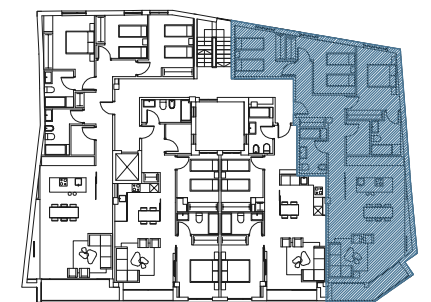

Planta 3ª por Rúa Constitución

Planta 4ª por Travesía da Riveira