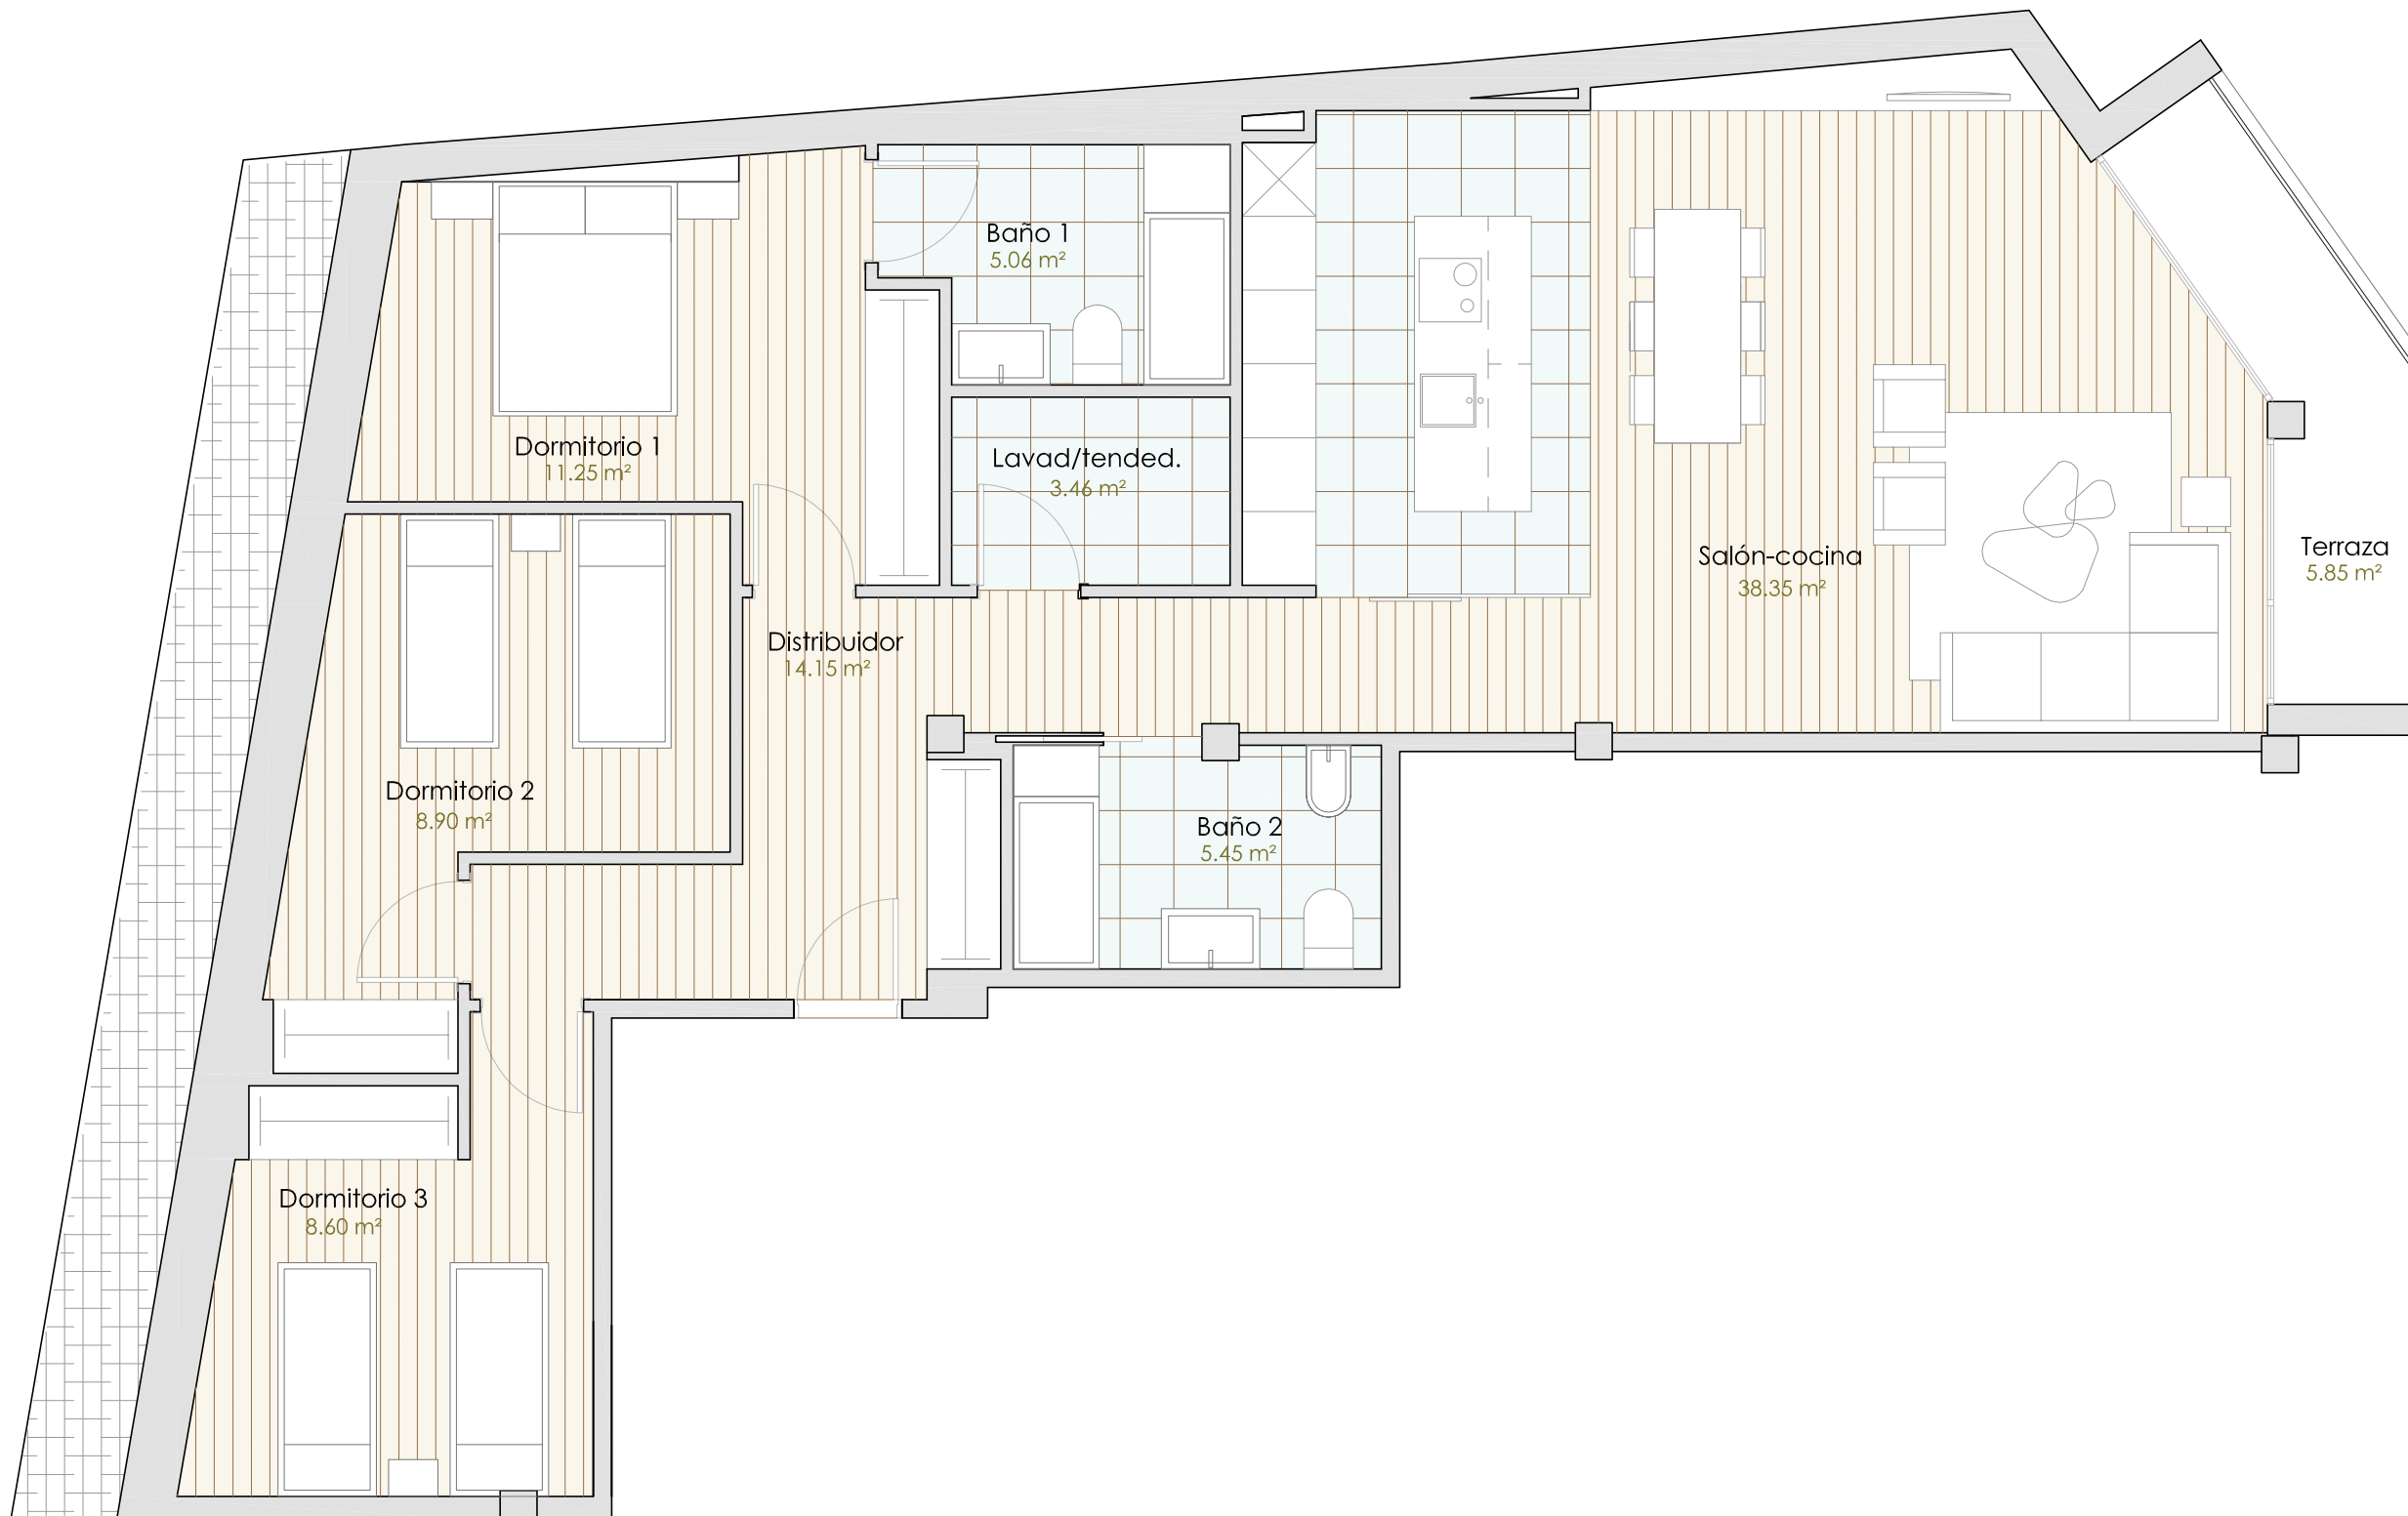

# Edificio Cofradía de Pescadores

Rúa Constitución 28-30-32 . Foz (Lugo)

## Vivienda 3 dormitorios

### Cuarto D

Viviendas de este tipo: 1

Salón-cocina	38,35 m2
Distribuidor	14,15 m2
Lavadero-tendedero	3,46 m2
Dormitorio 1	11,25 m2
Baño 1	5,06 m2
Dormitorio 2	8,90 m2
Dormitorio 3	8,60 m2
Baño 2	5,45 m2
Terraza	5,85 m2
<b>Totales</b>	
Útil vivienda	101,07 m2
Útil interior	95,22 m2
Útil exterior	5,85 m2
Construída vivienda	125,37 m2