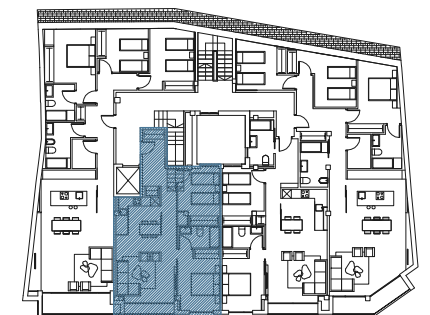

Edificio Cofradía de Pescadores

Rúa Constitución 28-30-32 . Foz (Lugo)

Vivienda 2 dormitorios

Cuarto B

Viviendas de este tipo: 1

Salón-cocina	24,75 m ²
Distribuidor	10,25 m ²
Dormitorio 1	11,23 m ²
Baño 1	3,90 m ²
Dormitorio 2	9,90 m ²
Terraza	2,20 m ²

Totales

Útil vivienda	62,23 m ²
Útil interior	60,03 m ²
Útil exterior	2,20 m ²
Construída vivienda	71,32 m ²

Planta 3ª por Rúa Constitución

Planta 4ª por Travesía da Riveira