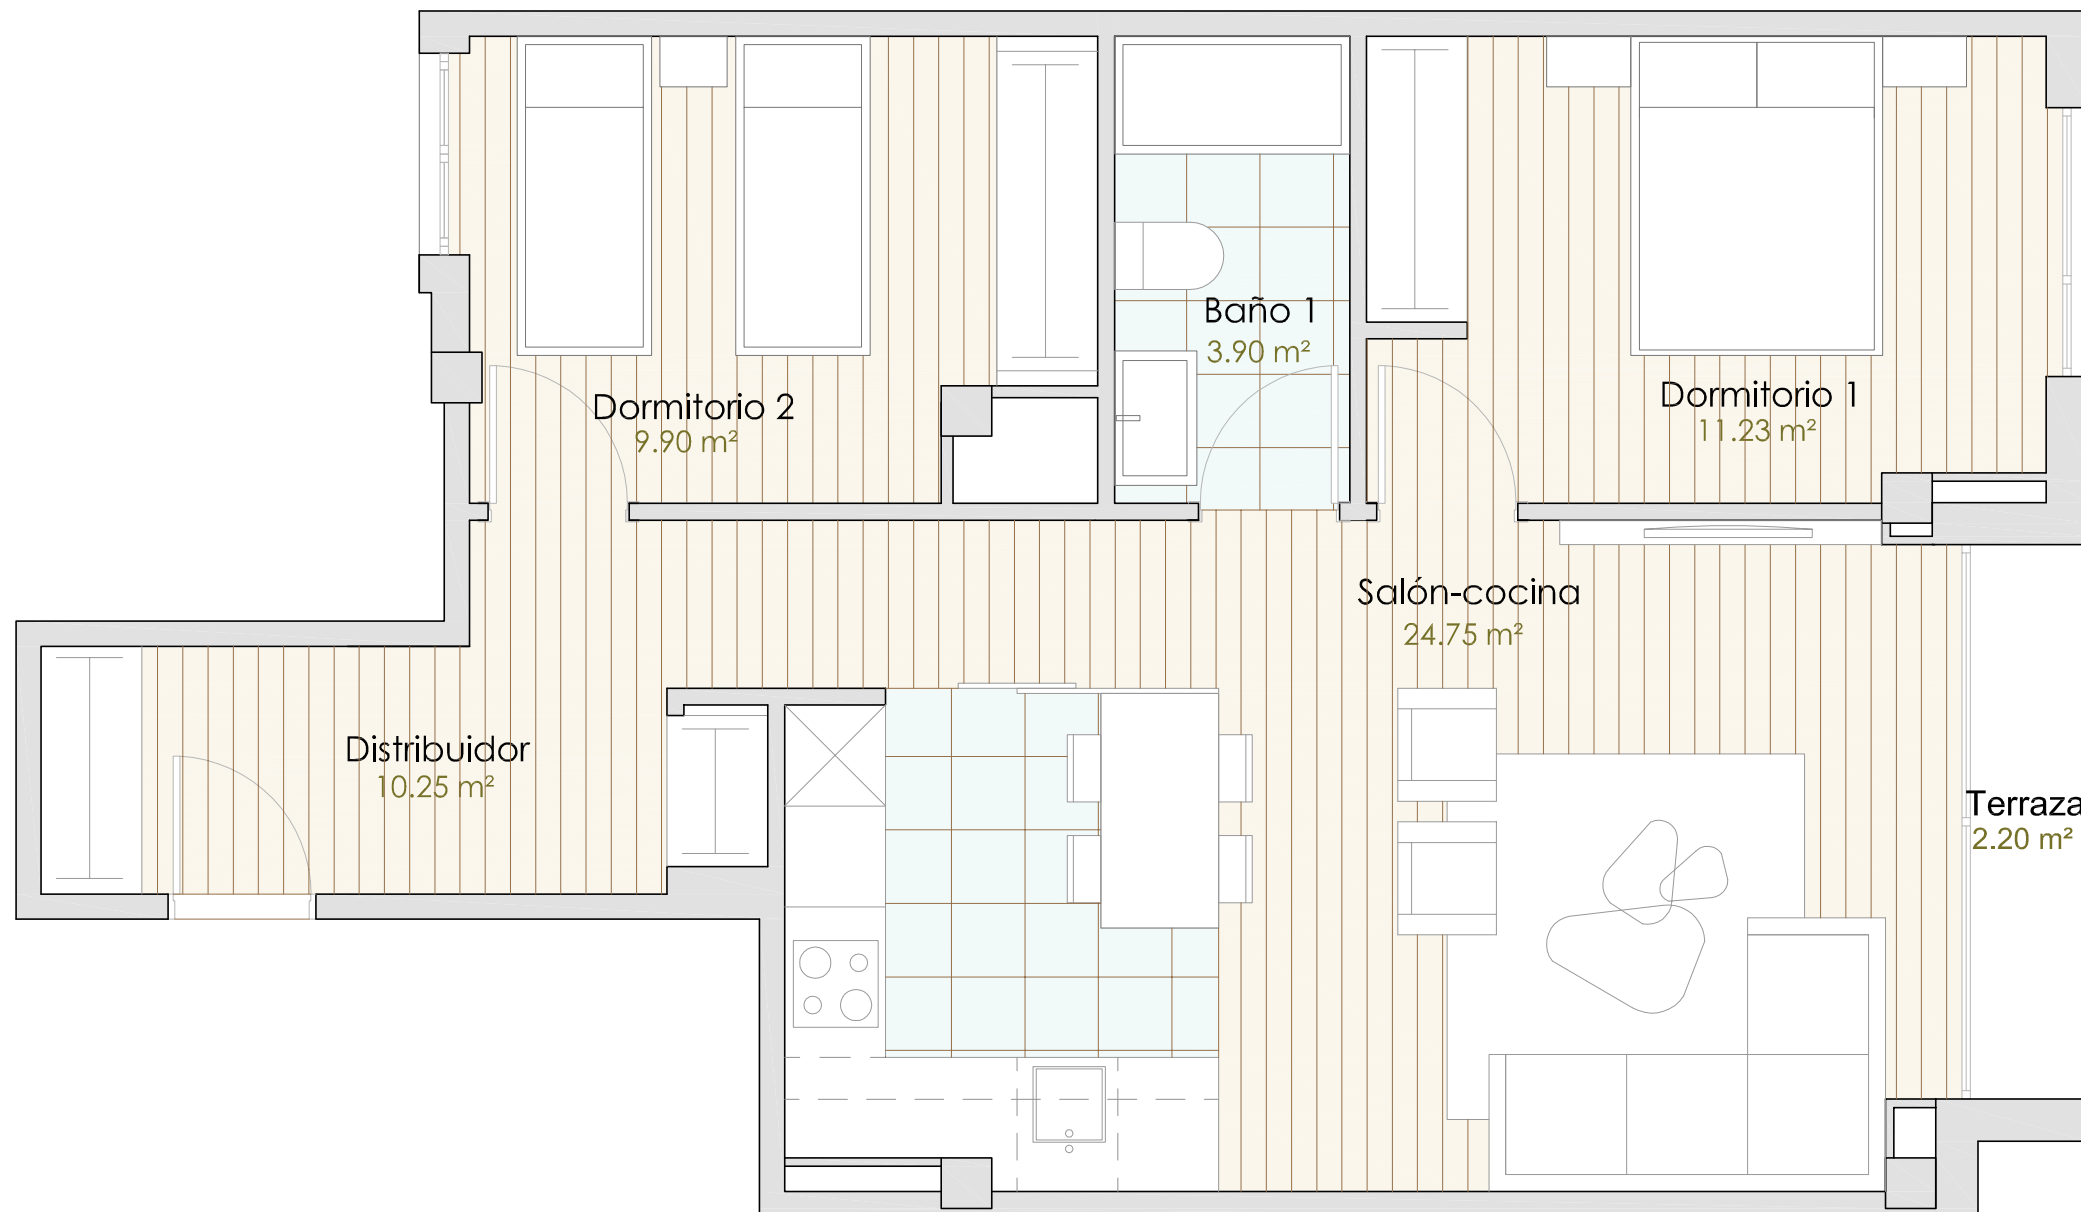

Edificio Cofradía de Pescadores

Rúa Constitución 28-30-32 . Foz (Lugo)

Vivienda 2 dormitorios

Cuarto B

Viviendas de este tipo: 1

Salón-cocina	24,75 m ²
Distribuidor	10,25 m ²
Dormitorio 1	11,23 m ²
Baño 1	3,90 m ²
Dormitorio 2	9,90 m ²
Terraza	2,20 m ²

Totales

Útil vivienda	62,23 m ²
Útil interior	60,03 m ²
Útil exterior	2,20 m ²
Construída vivienda	71,32 m ²

Planta 3ª por Rúa Constitución

Planta 4ª por Travesía da Riveira