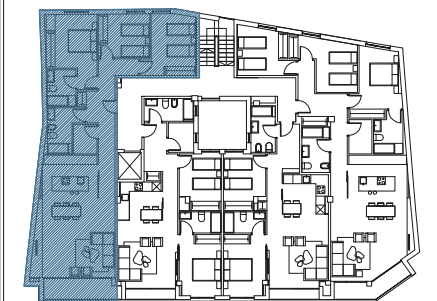

Edificio Cofradía de Pescadores

Rúa Constitución 28-30-32 . Foz (Lugo)

Vivienda 3 dormitorios

Cuarto A

Viviendas de este tipo: 1

Salón-cocina	38,50 m ²
Distribuidor	14,10 m ²
Lavadero-tendedero	3,00 m ²
Dormitorio 1	12,65 m ²
Baño 1	4,62 m ²
Dormitorio 2	8,62 m ²
Dormitorio 3	10,87 m ²
Baño 2	5,83 m ²
Terraza	6,75 m ²

Totales

Útil vivienda	104,94 m ²
Útil interior	98,19 m ²
Útil exterior	6,75 m ²
Construída vivienda	127,05 m ²

Planta 3ª por Rúa Constitución

Planta 4ª por Travesía da Riveira