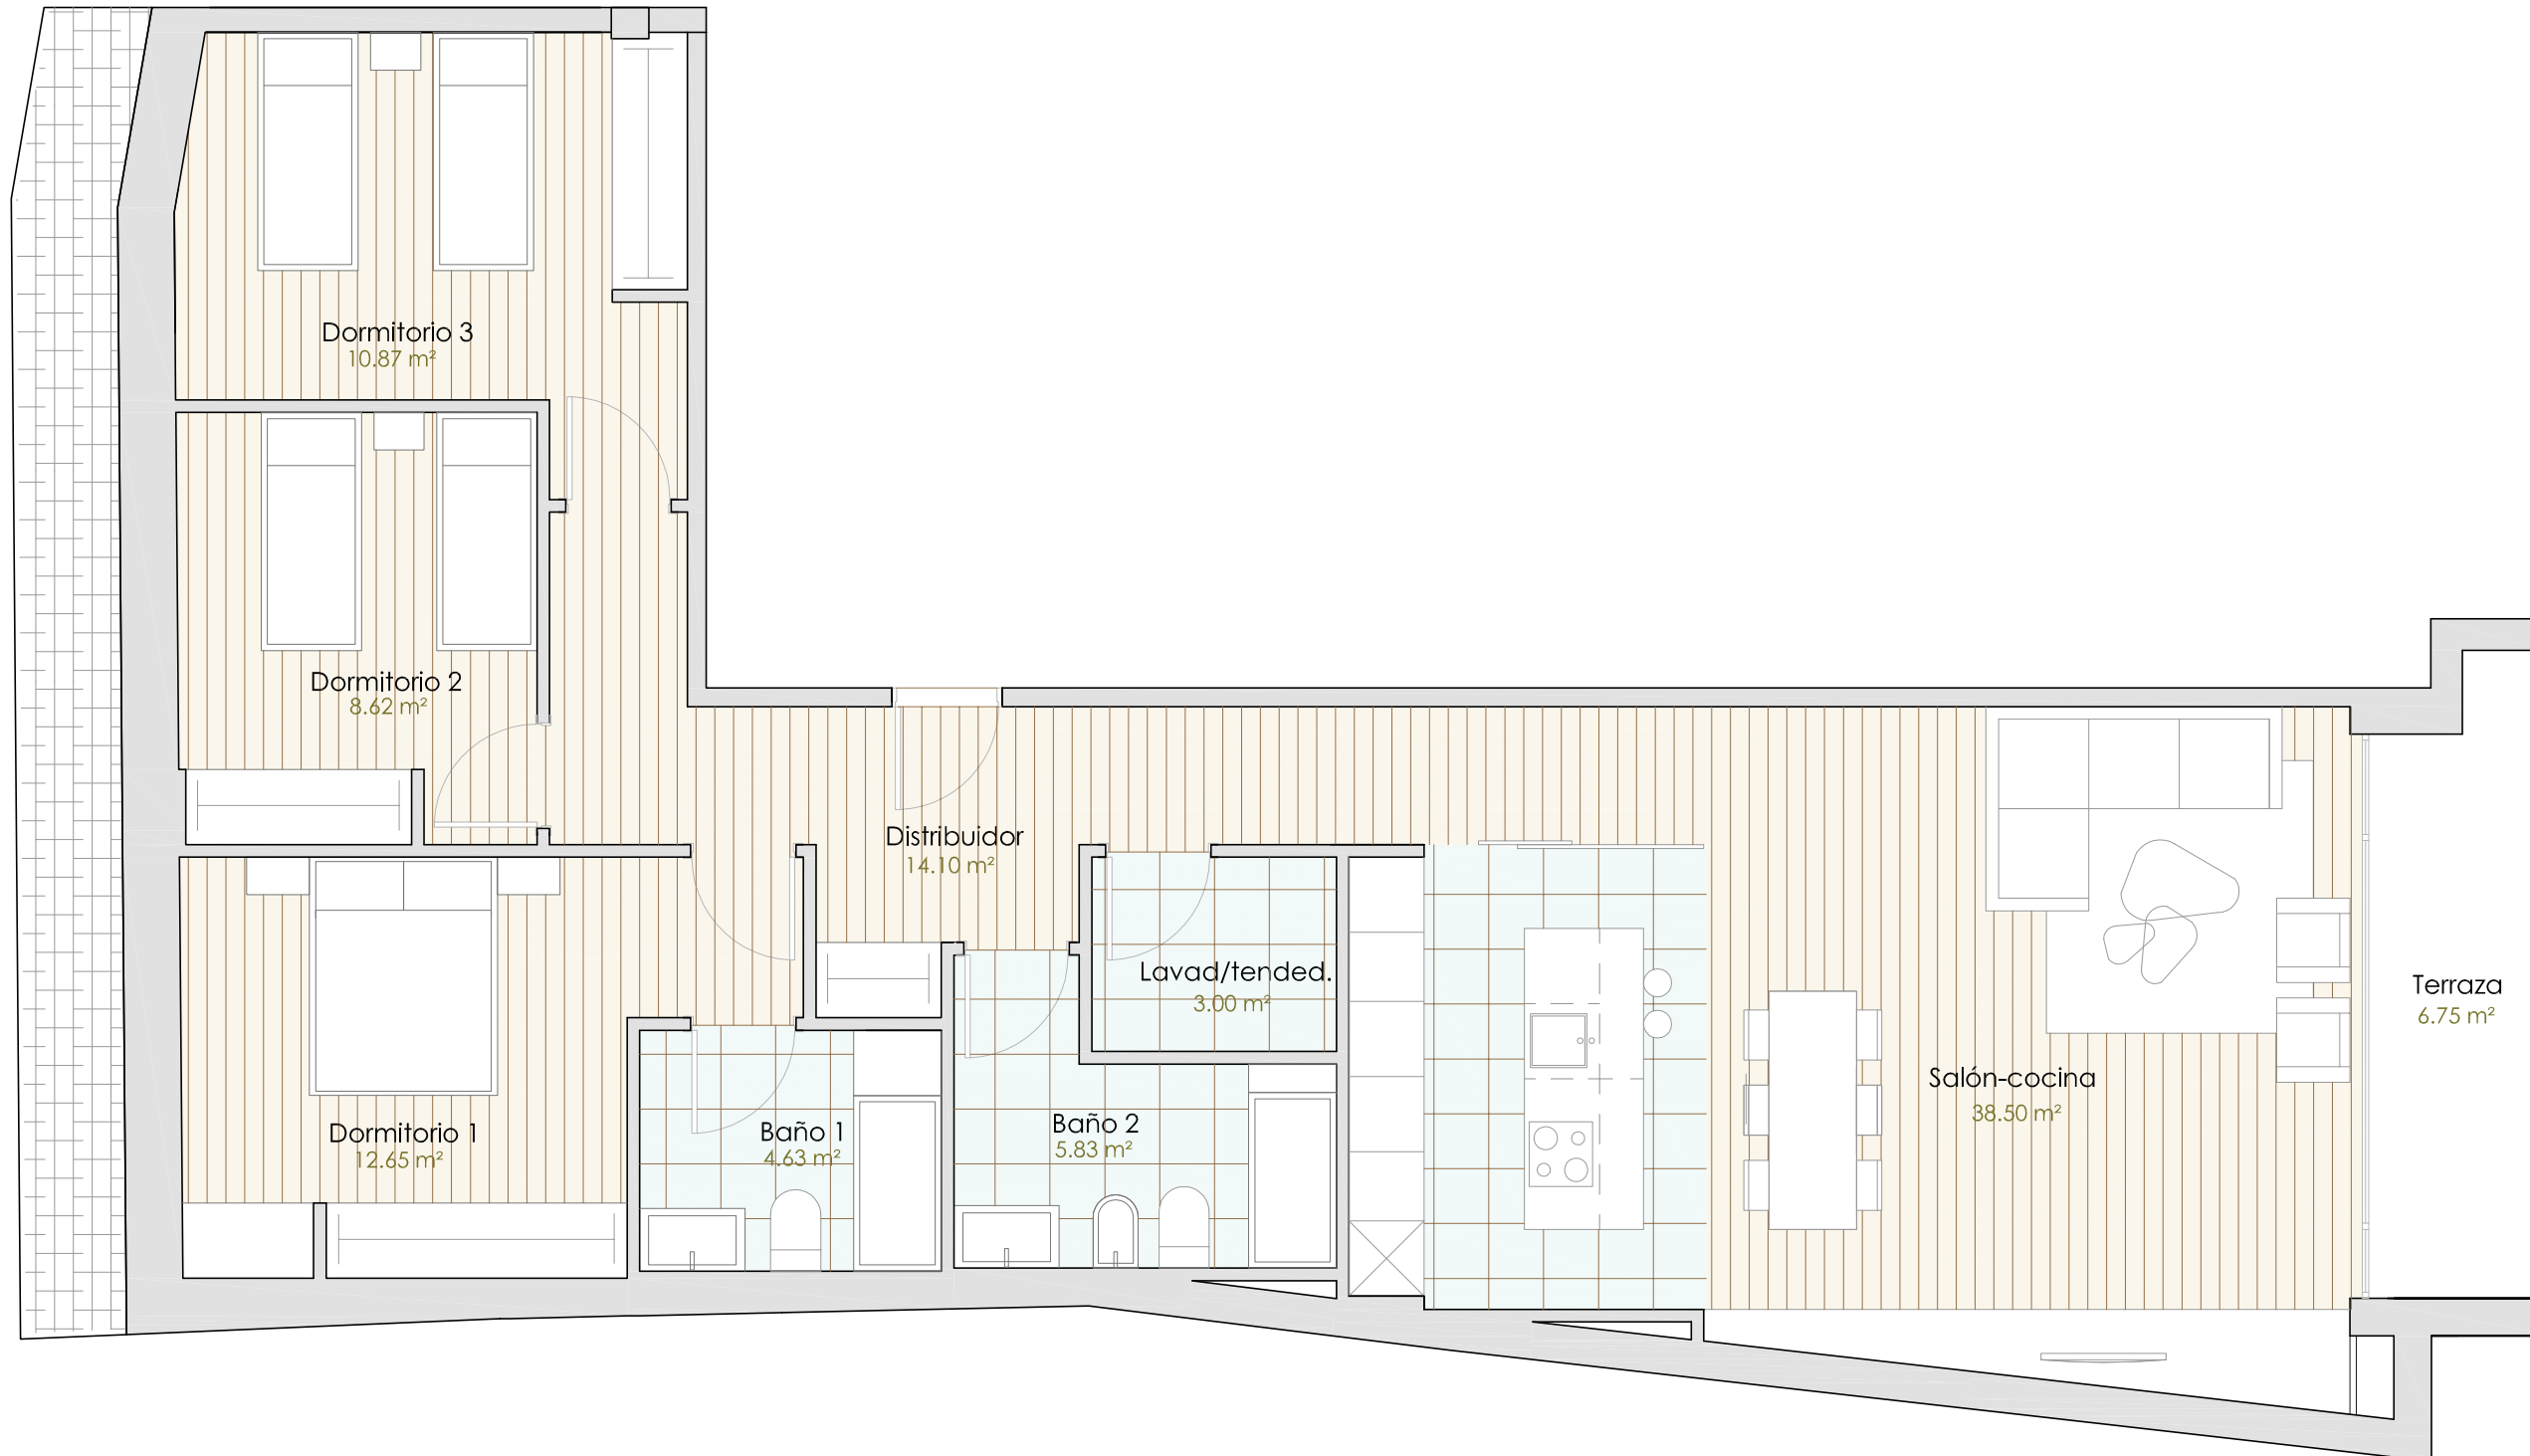

Edificio Cofradía de Pescadores

Rúa Constitución 28-30-32 . Foz (Lugo)

Vivienda 3 dormitorios

Cuarto A

Viviendas de este tipo: 1

Salón-cocina	38,50 m ²
Distribuidor	14,10 m ²
Lavadero-tendedero	3,00 m ²
Dormitorio 1	12,65 m ²
Baño 1	4,62 m ²
Dormitorio 2	8,62 m ²
Dormitorio 3	10,87 m ²
Baño 2	5,83 m ²
Terraza	6,75 m ²

Totales

Útil vivienda	104,94 m ²
Útil interior	98,19 m ²
Útil exterior	6,75 m ²
Construída vivienda	127,05 m ²

Planta 3ª por Rúa Constitución

Planta 4ª por Travesía da Riveira